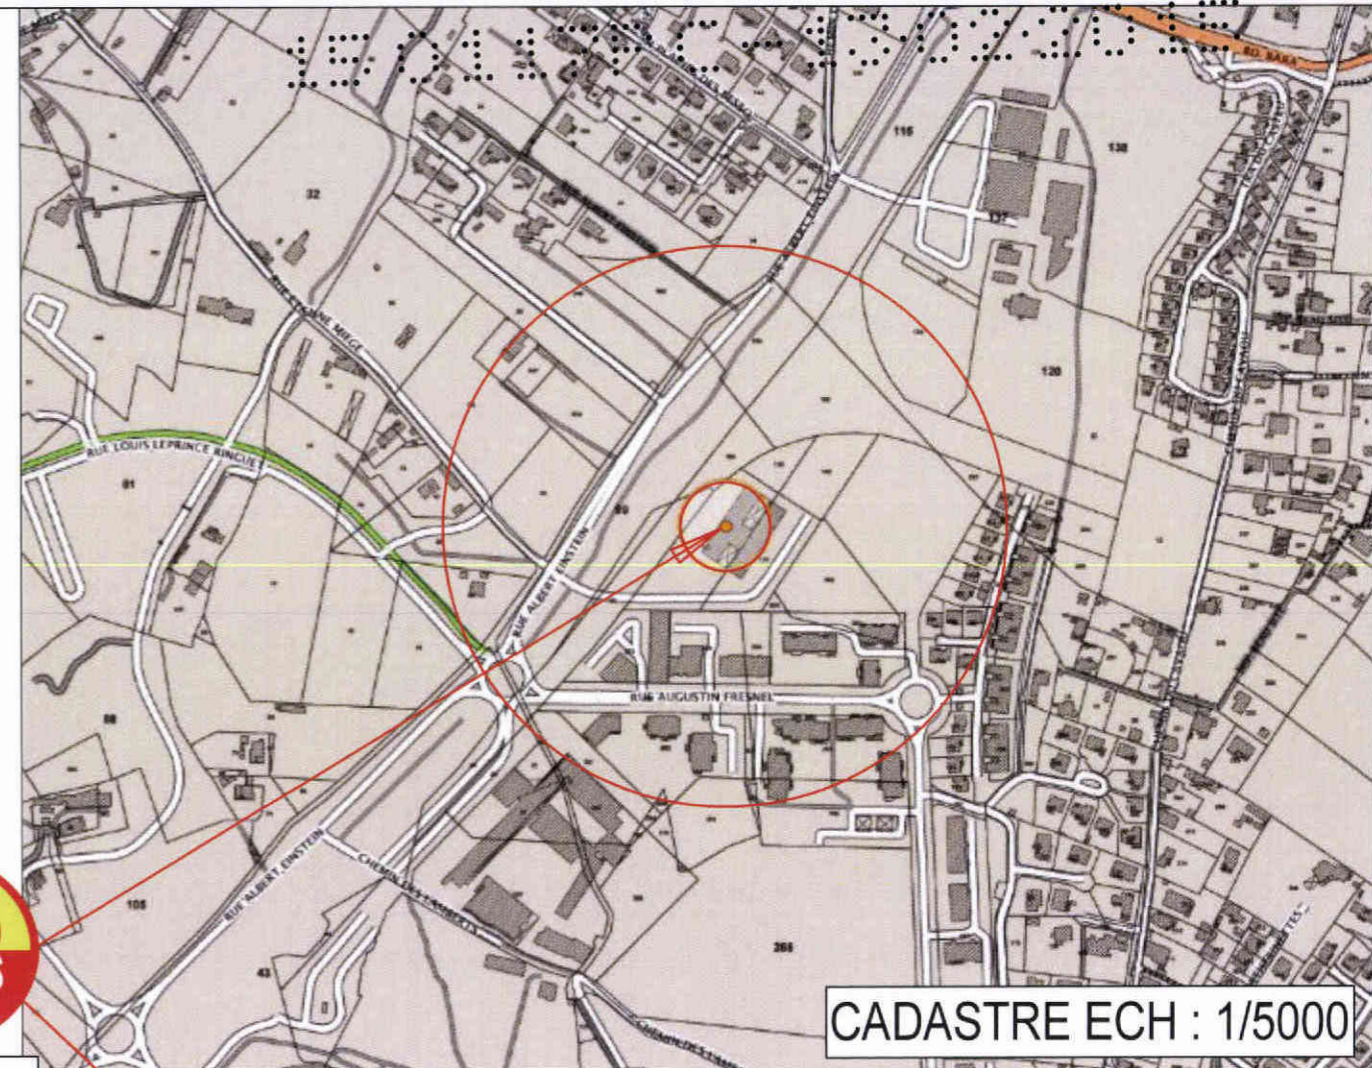

CARTE IGN ECH : 1/20000

CADASTRE ECH : 1/5000

AERIENNE ECH : 1/2500

GRAND FRAIS

PROJET

Rue Einstein
13013 MARSEILLE

CREATION d'un MAGASIN

PLAN DE SITUATION