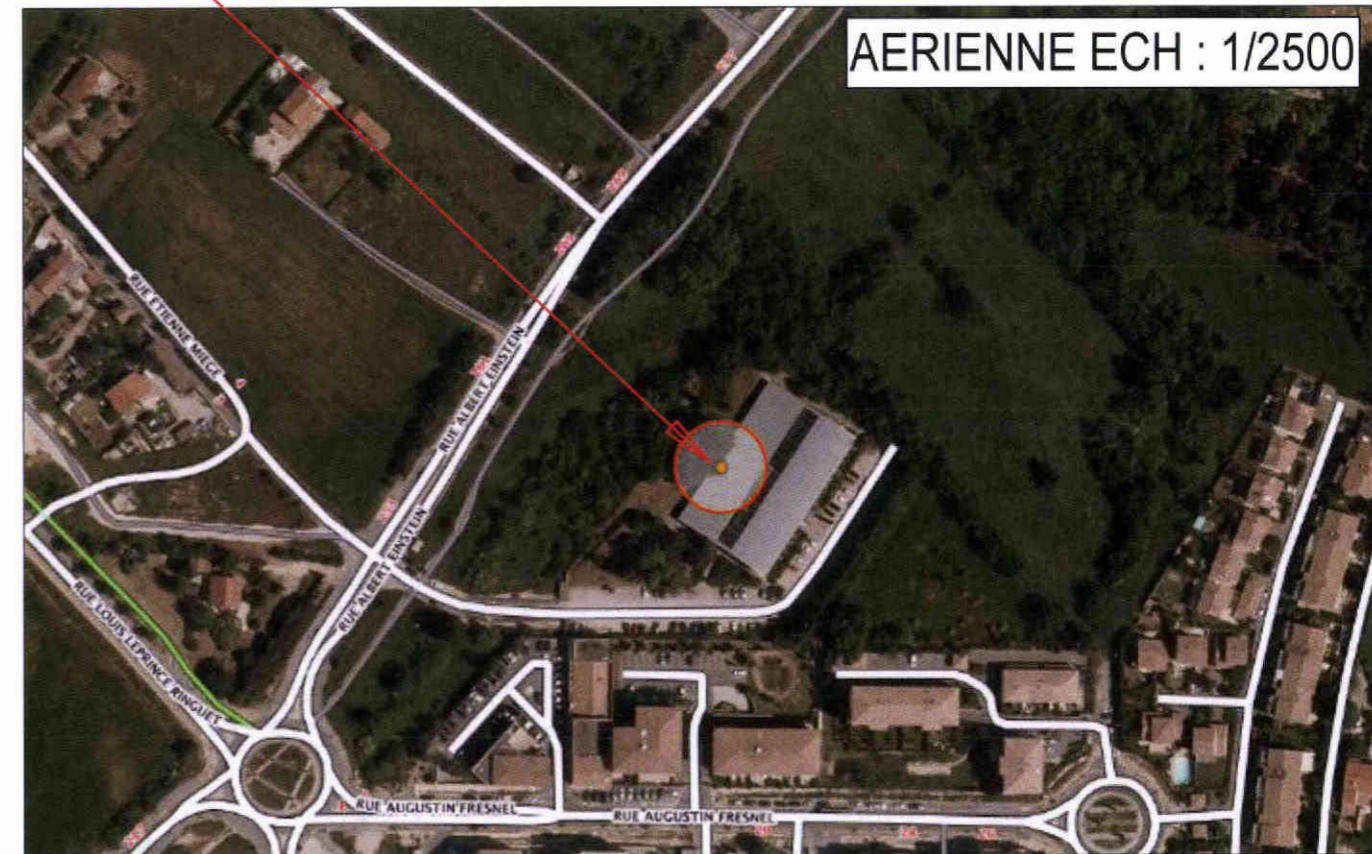

CARTE IGN ECH : 1/20000

CADASTRE ECH : 1/5000

AERIENNE ECH : 1/2500

GRAND FRAIS

PROJET

Rue Einstein
13013 MARSEILLE

CREATION d'un MAGASIN

PLAN DE SITUATION